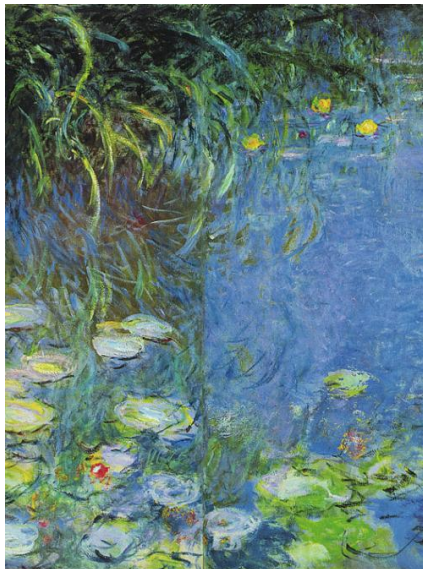

DÁRKOVÝ POUKAZ

KOUZELNÁ ELA

OBJEV V SOBĚ IMPRESIONISTU

Platnost: 18.10.2026
Kód: xxxxxxxx

Co Tě čeká:

- Workshop se ponese v poklidném a příjemném rytmu hry světla a stínů v inspirativní atmosféře zeleně pražských parků.
- Každý z účastníků si domů odnese impresionistickou krajinomalbu na plátně.

Jak kurz bude probíhat:

- V 10.00 se kurzisté setkají v ateliéru v Balbínově ulici s lektorem. Zde proběhne krátký teoretický úvod do historie a techniky impresionistické krajinomalby.
- Následně se skupina přesune do terénu, kde bude plenér probíhat. Vlastní malbě může dle uvážení a pokročilosti kurzistů předcházet několik přípravných a studijních skic tužkou nebo uhlím, které, stejně jako samotnou malbu akrylovými barvami, pastelem nebo olejem, bude korigovat lektor.
- V průběhu práce nebo během pauz se kurzisté mohou občerstvit domácími pochutinami a sklenkou vína.