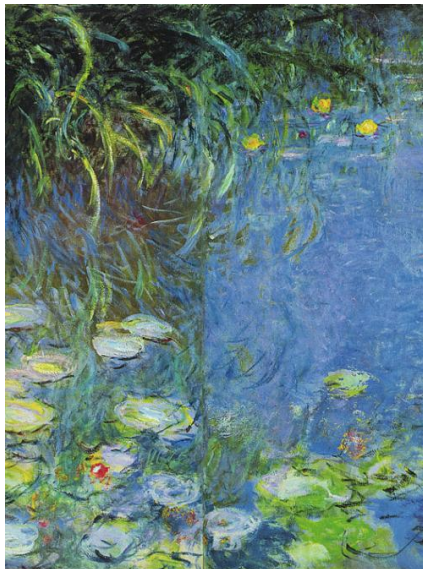

DÁRKOVÝ POUKAZ

KOUZELNÁ ELA

OBJEV V SOBĚ IMPRESIONISTU

Platnost: 06.12.2026

Kód: xxxxxxxx

Co Tě čeká:

- Workshop se ponese v poklidném a příjemném rytmu hry světla a stínů v inspirativní atmosféře zeleně pražských parků.
- Každý z účastníků si domů odnese impresionistickou krajinomalbu na plátně.

Jak kurz bude probíhat:

- V 10.00 se kurzisté setkají v ateliéru v Balbínově ulici s lektorem. Zde proběhne krátký teoretický úvod do historie a techniky impresionistické krajinomalby.
- Následně se skupina přesune do terénu, kde bude plenér probíhat. Vlastní malbě může dle uvážení a pokročilosti kurzistů předcházet několik přípravných a studijních skic tužkou nebo uhlím, které, stejně jako samotnou malbu akrylovými barvami, pastelem nebo olejem, bude korigovat lektor.
- V průběhu práce nebo během pauz se kurzisté mohou občerstvit domácími pochutinami a sklenkou vína.