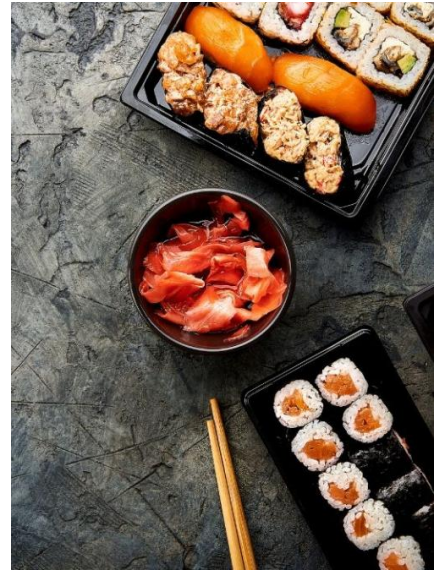

DÁRKOVÝ POUKAZ

KOUZELNÁ ELA

KURZ SUSHI PRO POKROČILÉ V CAFÉ BUDDHA

Platnost: 12.12.2026
Kód: xxxxxxx

Pro koho je kurz vhodný:

Pro absolventy začátečnického kurzu, kteří chtějí svou zručnost potrénovat a obzory rozšířit. Pohrajete si třeba s nigiri a tempurou. Vykouzlíte třeba i flambovaného lososa tataki nebo zelenou rolku „green caterpillar“

Co se naučíte:

- **Sake Nigiri** - krájení lososa dle japonských zásad, **Green Caterpillar Roll** - uromaki s lososem, krémovým sýrem Philladelphia, plátky avokáda, křepelčí majonézou a kaviárem tobiko,
- **Tempura New Style Roll** - křupavá smažená rolka s krabím krémem, avokádem, okurkou doplněna kořením togarashi a mongo a teriyaki omáčkou, **Smoky Salmon Roll** - uromaki s opečeným/tataki lososem, zjemněným krémovým sýrem, zeleninou a uzeným lososem, teriyaki omáčka a sezam
- **Pink Lady Roll** - uromaki s krevetí tempurou, japonskou majonézou, krabím krémem nebo plátky zázvoru s domácími dresink